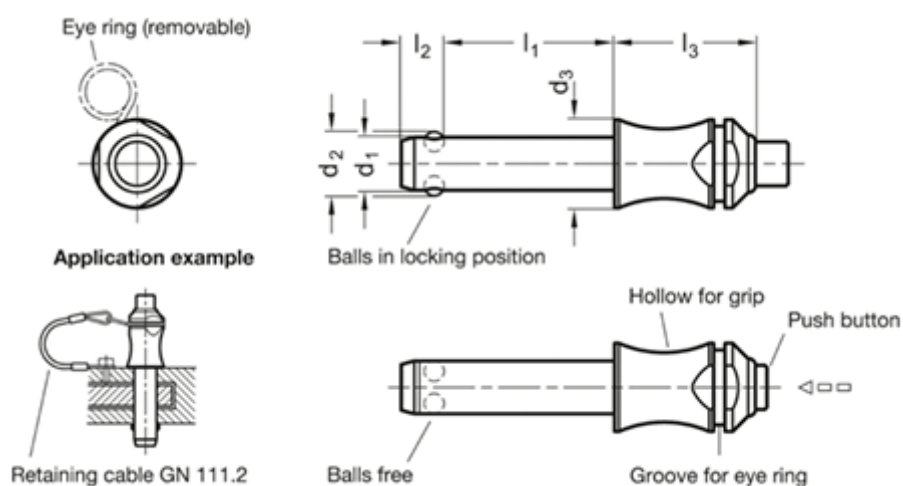

Varenummer: 20016607
 Beskrivelse: E+G kuglepallås
 GN 113.3-5-10

Mål

d1	-0.04/-0.08	= 5
d2		= 5.5
d3		= 10
l3		= 22
l1	+0.6	= 10
l2	±1	= 6
Load i (N)		= 14
Vægt i (g)		= 9